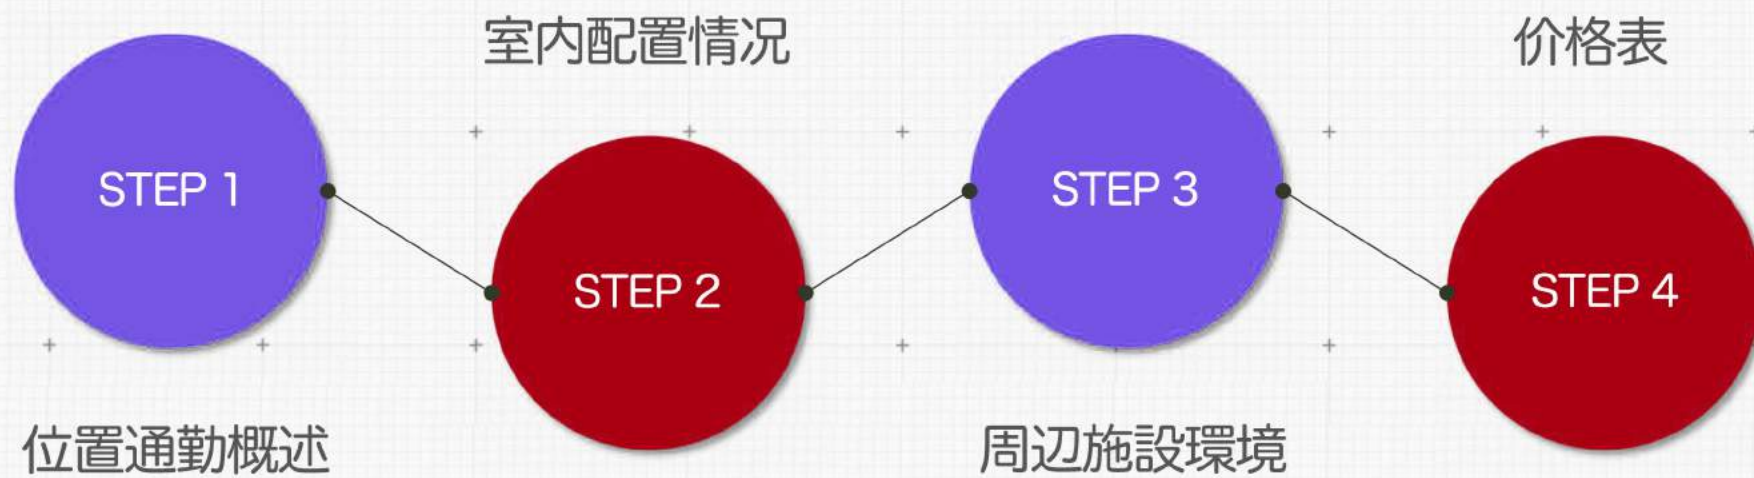

## 区域分析

	新大久保VIP:	東京都新宿区百人町2-17-17
	新大久保:	東京都新宿区百人町2-9-9
	初台:	東京都渋谷区本町2-7-12
	桜上水:	東京都杉並区下高井戸2-10-3
	大塚:	東京都豊島区西巣鴨1丁目5-6
	池袋:	東京都豊島区東池袋2-63-1東池袋パレス
	高田馬場:	東京都豊島区高田3-20-11
	西早稻田:	東京都新宿区西早稻田2-19-28
	早稻田:	東京都新宿区西早稻田2-5-8
	小岩:	東京都江戸川区東小岩4-8-8
	新小岩:	東京都葛飾区西新小岩3-13-19